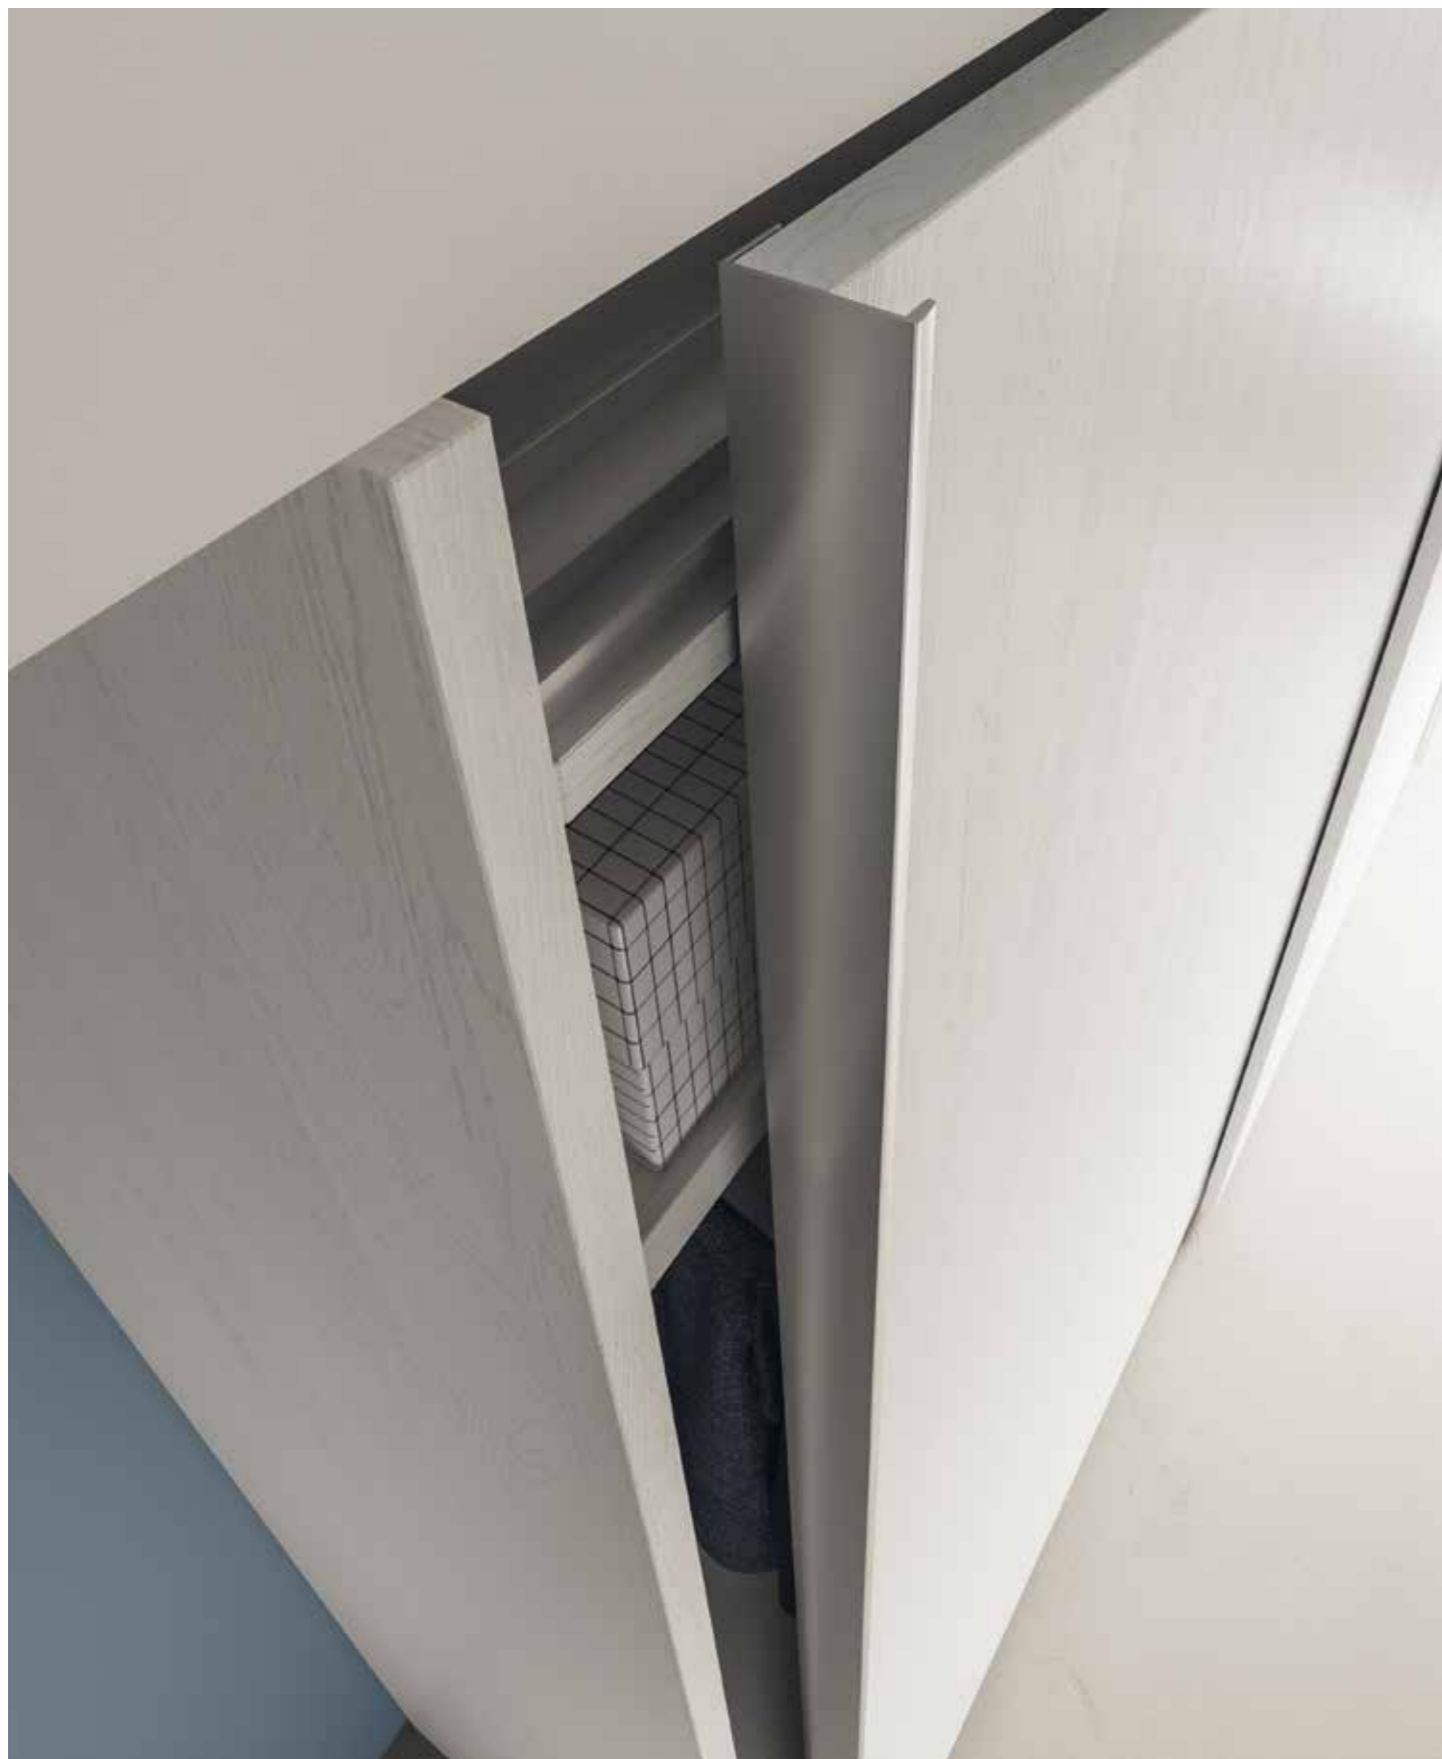

Armadio scorrevole 2 ante  
Finitura Rovere polar  
Anta Linea  
Maniglia Titanio  
L 242,2 P 64,5 H 225,8

*Armadio scorrevole 2 ante  
Finitura Rovere polar  
Anta Linea  
Maniglia Titanio  
L 242,2 P 64,5 H 225,8*